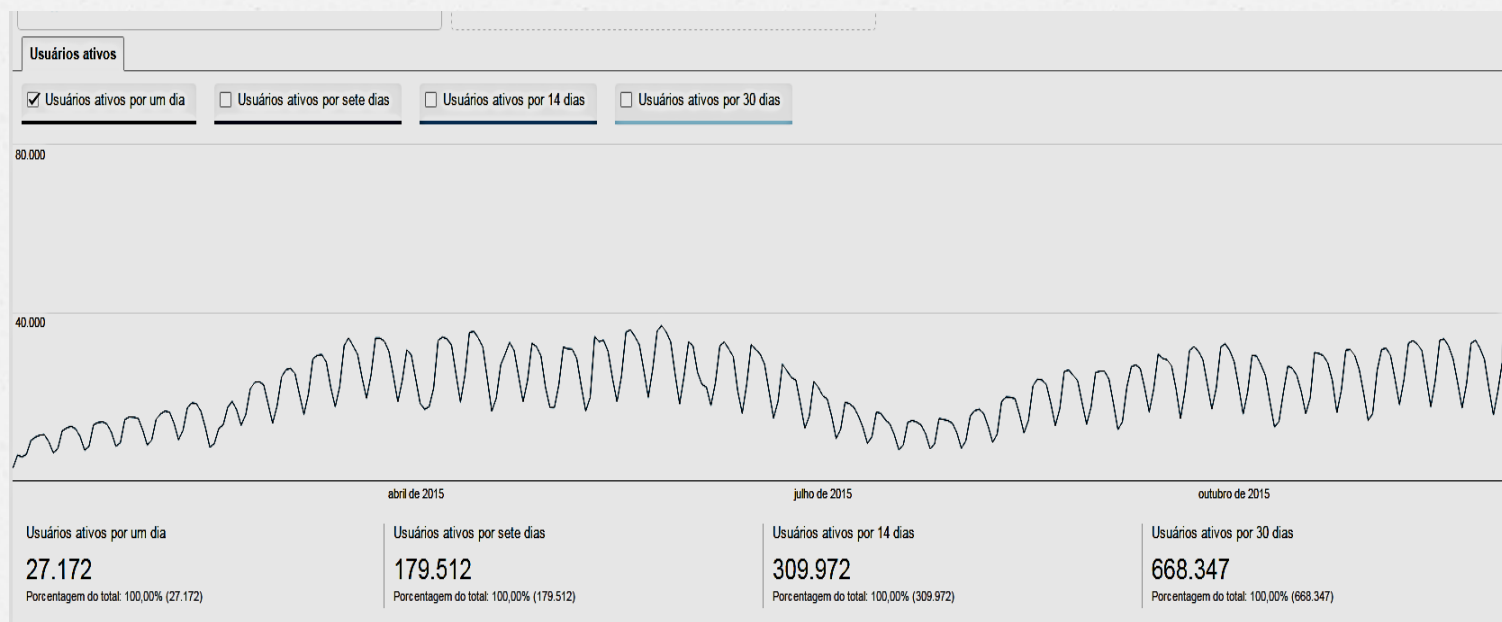

PEPSIC

Periódicos Eletrônicos em Psicologia

Em números

- 6 títulos novos
- 20 títulos atualizados (2015)
- 219 fascículos
- 34 prefaciais atualizadas

Em números

- 2.194 e-mails recebidos
- 1.097 e-mails enviados
- 5.245.994 visitas recebidas

Portal PePSIC em números

- **159** Periódicos
- **3.001** Fascículos
- **39.313** Artigos
- **913.698** Citações

Acessos durante o ano

Média de acessos

Comparativo entre os anos 2013 a 2015

Nota: Comparativo entre os meses de janeiro a agosto de cada ano