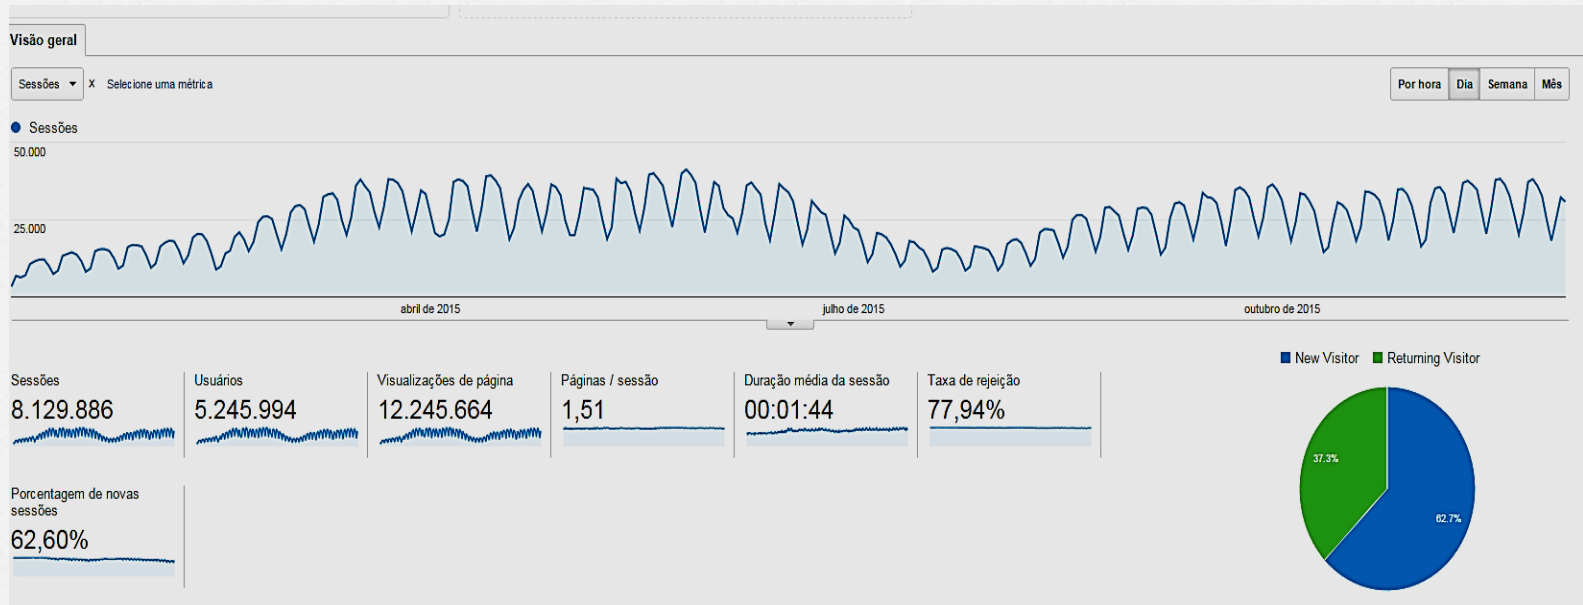

PEPSIC

Periódicos Eletrônicos em Psicologia

Em números

- 6 títulos novos
- 20 títulos atualizados (2015)
- 219 fascículos
- 34 prefaciais atualizadas

Em números

- 2.194 e-mails recebidos
- 1.097 e-mails enviados
- 5.245.994 visitas recebidas

Portal PePSIC em números

- **159** Periódicos
- **3.001** Fascículos
- **39.313** Artigos
- **913.698** Citações

Acessos durante o ano

Média de acessos

Comparativo entre os anos 2013 a 2015

Nota: Comparativo entre os meses de janeiro a agosto de cada ano