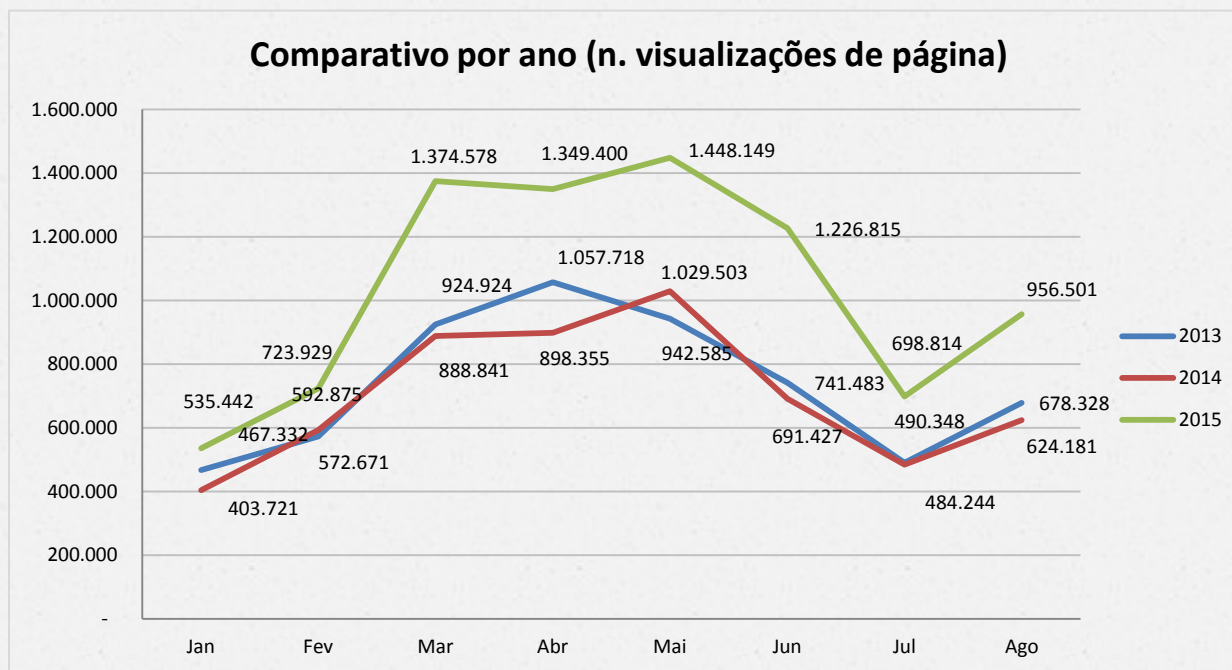

PEPSIC

Periódicos Eletrônicos em Psicologia

Em números

- 6 títulos novos
- 20 títulos atualizados (2015)
- 219 fascículos
- 34 prefaciais atualizadas

Em números

- 2.194 e-mails recebidos
- 1.097 e-mails enviados
- 5.245.994 visitas recebidas

Portal PePSIC em números

- **159** Periódicos
- **3.001** Fascículos
- **39.313** Artigos
- **913.698** Citações

Acessos durante o ano

Média de acessos

Comparativo entre os anos 2013 a 2015

Nota: Comparativo entre os meses de janeiro a agosto de cada ano

Comparativo entre os anos 2013 a 2015

**Aumento
41%**

Nota: Comparativo entre os meses de janeiro a agosto de cada ano

Títulos novos: Brasil

Títulos novos: América Latina

Colômbia

Bolivia

Uruguai