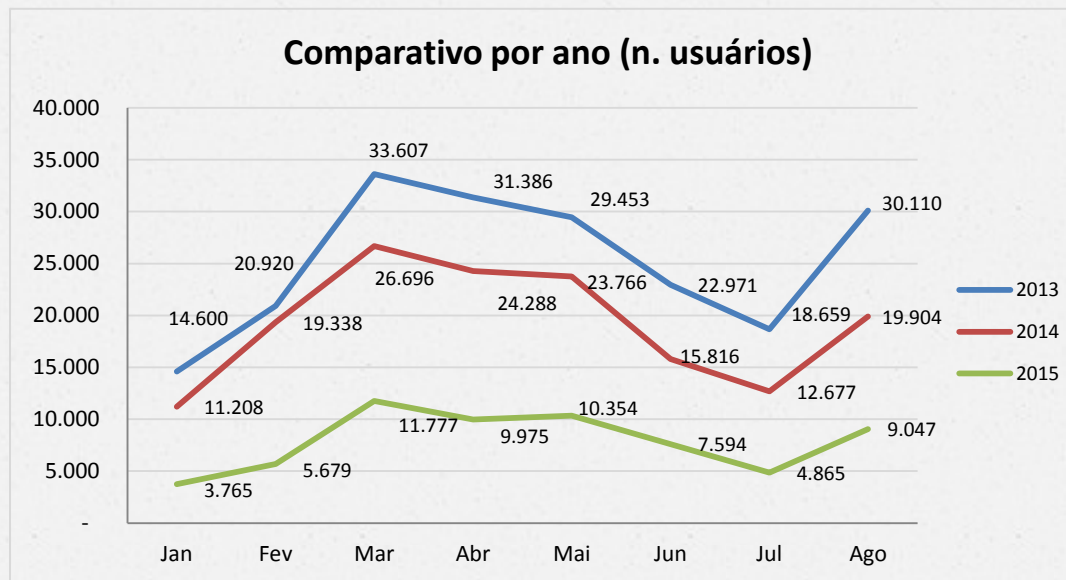

- o Abr. 2014
a
Set. 2015
- tramitação no IP

- o Out.2015 – enviado para aprovação da PRCEU-USP
- o Dez.2015 – aprovado e assinado pela PRCEU-USP

BVS-PSI Brasil

Situação atual

GERAL - SESSÕES MENSAIS										
	Jan	Fev	Mar	Abr	Mai	Jun	Jul	Ago	ACUMULADO	DIFERENÇA
2013	17.227	24.207	39.272	36.512	34.292	26.487	21.124	33.927	233.048	
2014	12.609	21.676	30.893	28.197	28.014	18.510	14.583	22.786	177.268	-20%
2015	4.929	7.604	16.019	13.669	14.537	10.389	6.432	12.201	85.780	-53%
GERAL - USUÁRIOS										
	Jan	Fev	Mar	Abr	Mai	Jun	Jul	Ago	ACUMULADO	DIFERENÇA
2013	14.600	20.920	33.607	31.386	29.453	22.971	18.659	30.110	201.706	
2014	11.208	19.338	26.696	24.288	23.766	15.816	12.677	19.904	153.693	-19%
2015	3.765	5.679	11.777	9.975	10.354	7.594	4.865	9.047	63.056	-61%
GERAL - VISUALIZAÇÕES DE PÁGINA										
	Jan	Fev	Mar	Abr	Mai	Jun	Jul	Ago	ACUMULADO	DIFERENÇA
2013	22.143	30.589	53.029	46.354	42.933	32.483	25.756	41.998	295.285	
2014	15.406	27.686	40.360	35.943	35.983	23.438	18.273	29.763	226.852	-20%
2015	7.305	12.195	25.577	21.087	21.863	15.025	9.724	18.855	131.631	-43%

Nota: Valores parciais entre os meses de janeiro a agosto de cada ano

BVS-PSI Brasil

Comparativo entre 2013 a 2015

Nota: Valores parciais entre os meses de janeiro a agosto de cada ano

BVS-PSI Brasil

Comparativo entre 2013 a 2015