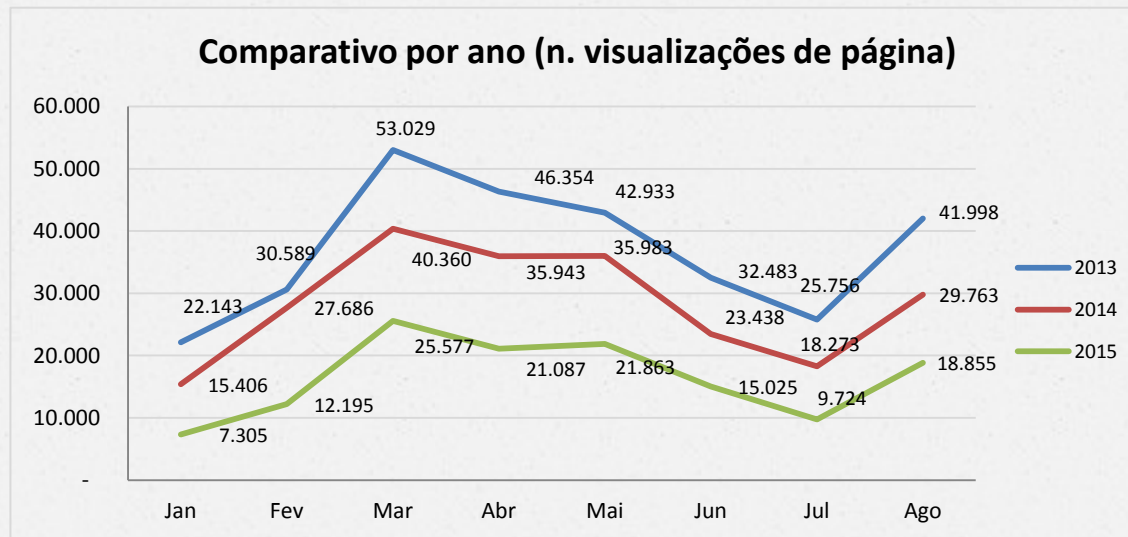

- o Abr. 2014
a
Set. 2015
- tramitação no IP

- o Out.2015 – enviado para aprovação da PRCEU-USP
- o Dez.2015 – aprovado e assinado pela PRCEU-USP

BVS-PSI Brasil

Situação atual

GERAL - SESSÕES MENSAIS										
	Jan	Fev	Mar	Abr	Mai	Jun	Jul	Ago	ACUMULADO	DIFERENÇA
2013	17.227	24.207	39.272	36.512	34.292	26.487	21.124	33.927	233.048	
2014	12.609	21.676	30.893	28.197	28.014	18.510	14.583	22.786	177.268	-20%
2015	4.929	7.604	16.019	13.669	14.537	10.389	6.432	12.201	85.780	-53%
GERAL - USUÁRIOS										
	Jan	Fev	Mar	Abr	Mai	Jun	Jul	Ago	ACUMULADO	DIFERENÇA
2013	14.600	20.920	33.607	31.386	29.453	22.971	18.659	30.110	201.706	
2014	11.208	19.338	26.696	24.288	23.766	15.816	12.677	19.904	153.693	-19%
2015	3.765	5.679	11.777	9.975	10.354	7.594	4.865	9.047	63.056	-61%
GERAL - VISUALIZAÇÕES DE PÁGINA										
	Jan	Fev	Mar	Abr	Mai	Jun	Jul	Ago	ACUMULADO	DIFERENÇA
2013	22.143	30.589	53.029	46.354	42.933	32.483	25.756	41.998	295.285	
2014	15.406	27.686	40.360	35.943	35.983	23.438	18.273	29.763	226.852	-20%
2015	7.305	12.195	25.577	21.087	21.863	15.025	9.724	18.855	131.631	-43%

Nota: Valores parciais entre os meses de janeiro a agosto de cada ano

BVS-PSI Brasil

Comparativo entre 2013 a 2015

Nota: Valores parciais entre os meses de janeiro a agosto de cada ano

BVS-PSI Brasil

Comparativo entre 2013 a 2015