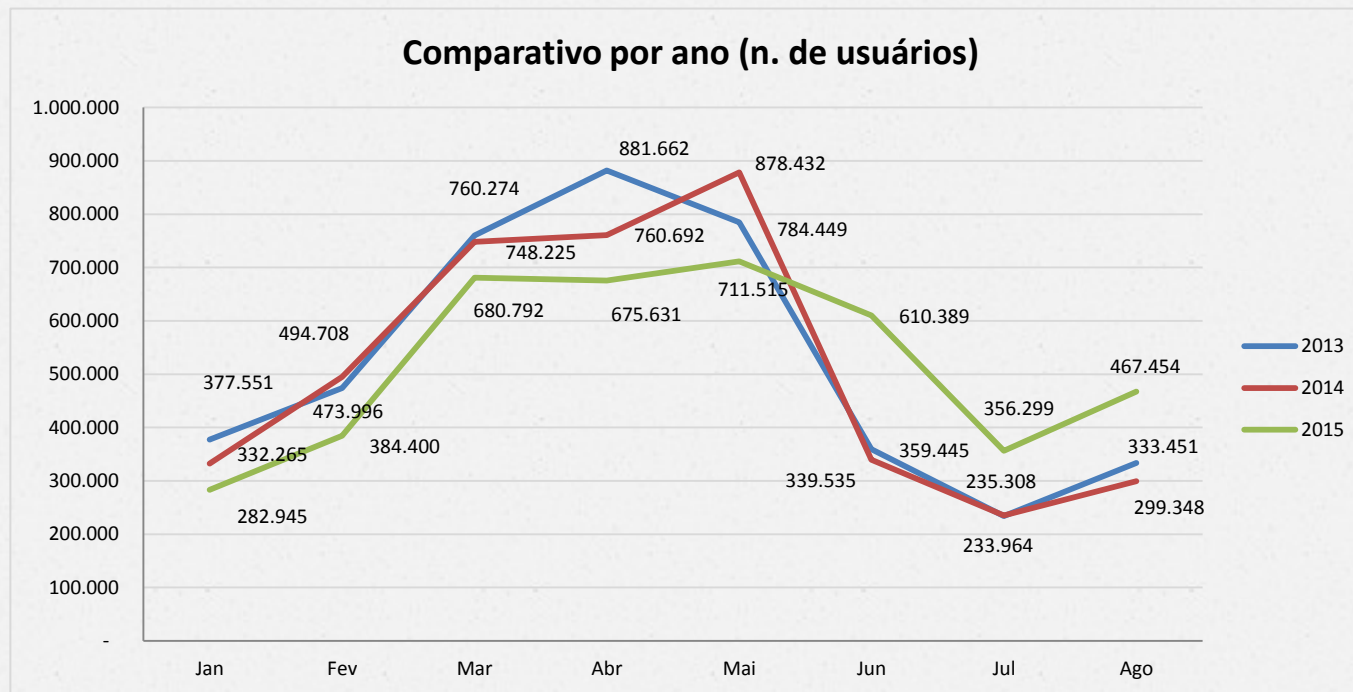

PEPSIC

Periódicos Eletrônicos em Psicologia

Em números

- 6 títulos novos
- 20 títulos atualizados (2015)
- 219 fascículos
- 34 prefaciais atualizadas

Em números

- 2.194 e-mails recebidos
- 1.097 e-mails enviados
- 5.245.994 visitas recebidas

Portal PePSIC em números

- **159** Periódicos
- **3.001** Fascículos
- **39.313** Artigos
- **913.698** Citações

Acessos durante o ano

Média de acessos

Comparativo entre os anos 2013 a 2015

Nota: Comparativo entre os meses de janeiro a agosto de cada ano

Comparativo entre os anos 2013 a 2015

**Aumento
41%**

Nota: Comparativo entre os meses de janeiro a agosto de cada ano

Títulos novos: Brasil

Títulos novos: América Latina

Colômbia

Bolivia

Uruguai