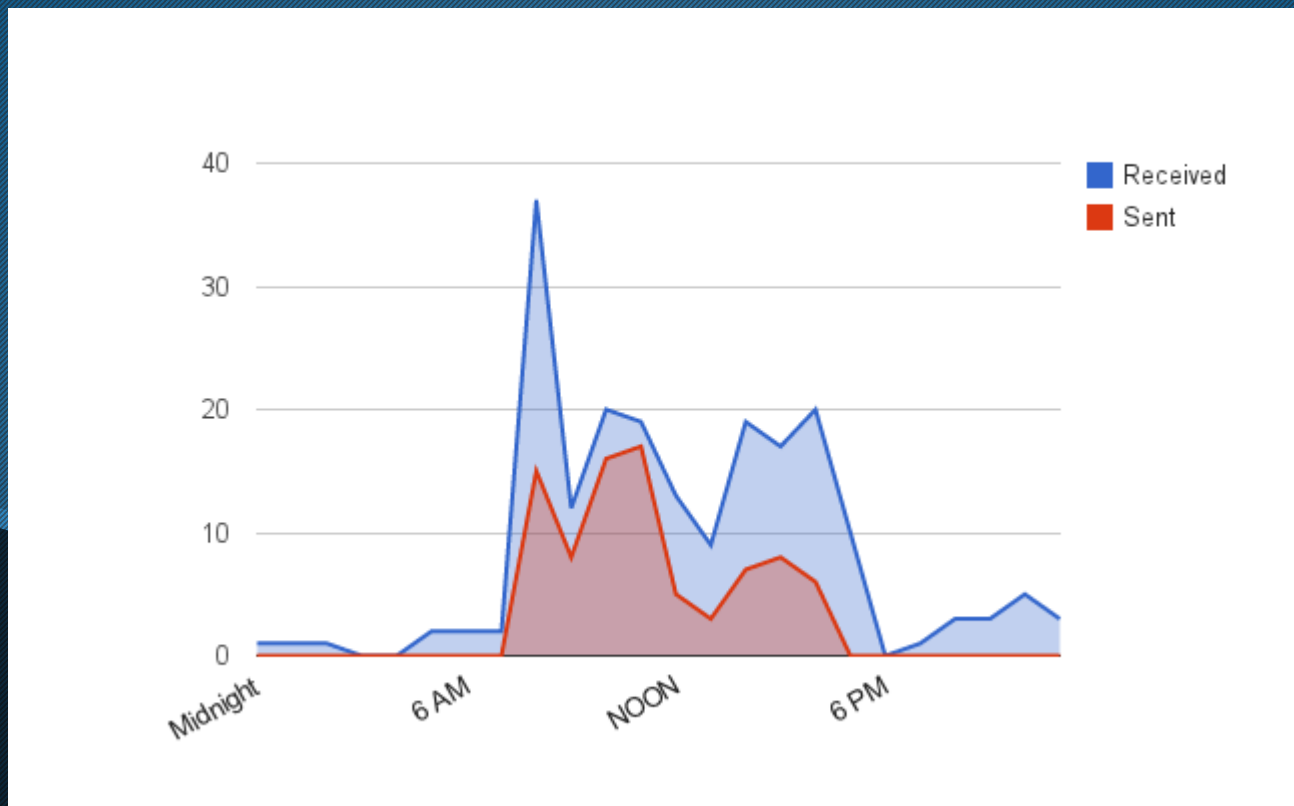

- **134 Periódicos**
- **2.412 Fascículos**
- **31.993 Artigos**
- **730.761 Citações**

■ New Visitor ■ Returning Visitor

Informações demográficas

Idioma ▾

País

Cidade

Sistema

Navegador

Sistema operacional

Provedor de serviços

Celular

Sistema operacional

Provedor de serviços

Resolução de tela

| Idioma | Sessões | Porcentagem de Sessões |
|-----------|-----------|------------------------|
| 1. pt-br | 4.639.851 | 76,11% |
| 2. es | 512.185 | 8,40% |
| 3. pt-pt | 254.508 | 4,18% |
| 4. en-us | 213.127 | 3,50% |
| 5. es-es | 168.842 | 2,77% |
| 6. en | 72.183 | 1,18% |
| 7. es-419 | 71.939 | 1,18% |
| 8. pt | 44.312 | 0,73% |
| 9. es-mx | 37.314 | 0,61% |
| 10. es-ar | 10.590 | 0,17% |

Facebook PePSIC

E-mails recebidos e enviados

E-mails recebidos e enviados mensal

E-mails recebidos e enviados semanal

E-mails recebidos e enviados mês a mês

Total de e-mails em 2014

- **3.859 recebidos**
- **2.109 enviados**