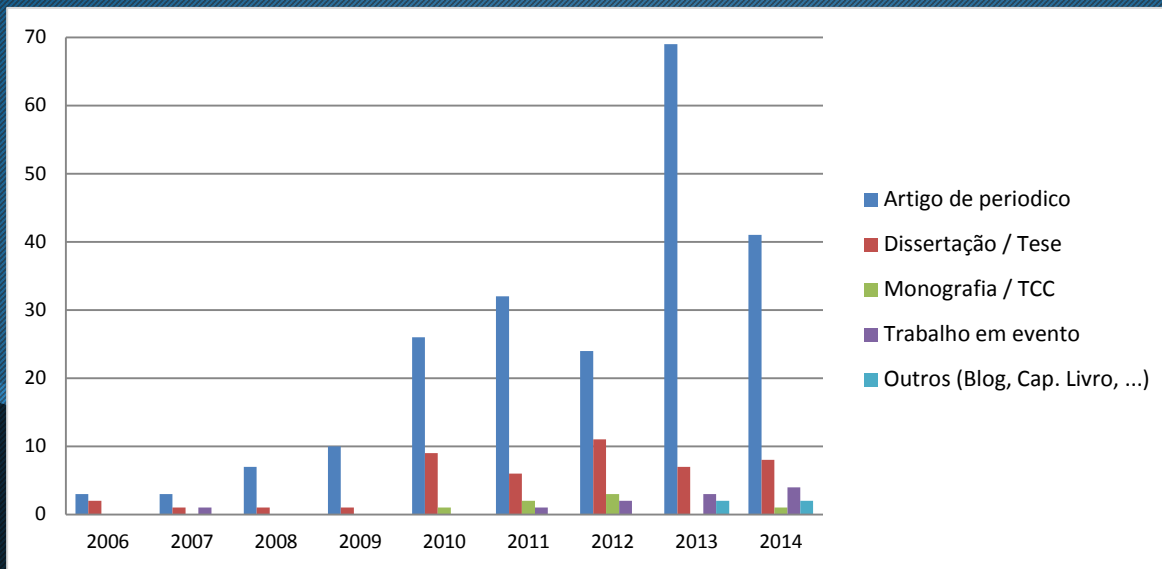

BVS-PSI Brasil

Uso da BVS-Psi como fonte de dados para produção novo conhecimento

	Artigo de periodico	Dissertação / Tese	Monografia / TCC	Trabalho em evento	Outros (Blog, Cap. Livro, ...)
Totais	407	87	14	21	8