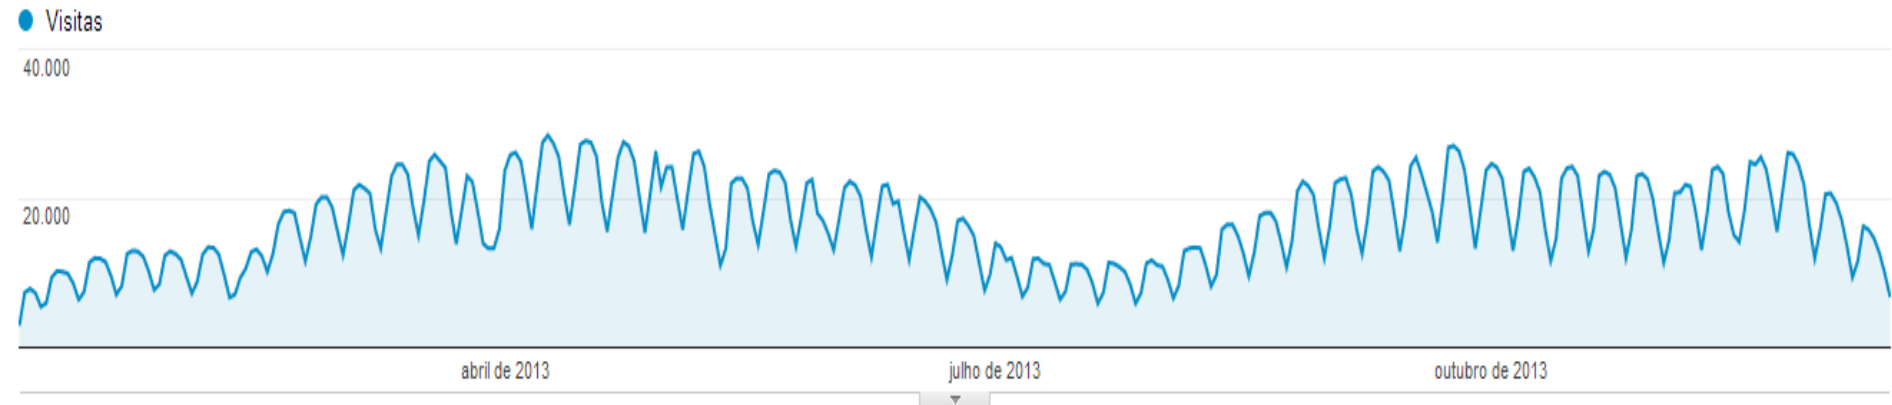

3.887.331 pessoas acessaram esse site

| | | | |
|---|--|--|--|
| <p>Visitas</p> <p>5.849.541</p> | <p>Visitantes únicos</p> <p>3.887.331</p> | <p>Visualizações de página</p> <p>8.987.913</p> | <p>Páginas/visita</p> <p>1,54</p> |
| <p>Duração média da visita</p> <p>00:01:26</p> | <p>Taxa de rejeição</p> <p>77,28%</p> | <p>Porcentagem de novas visitas</p> <p>66,30%</p> | |