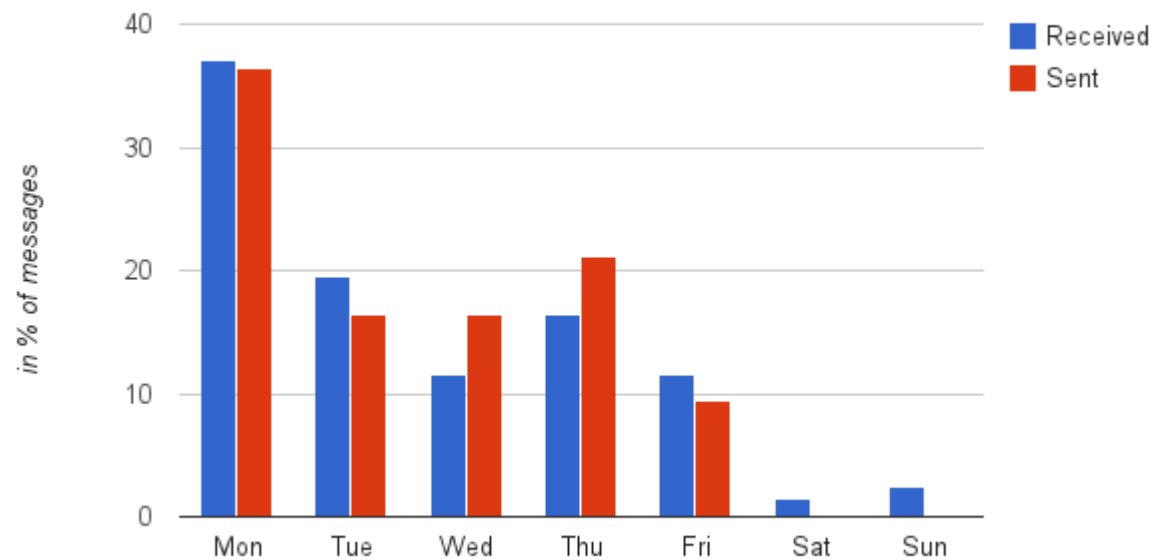

Sistema operacional

Provedor de serviços

Celular

Sistema operacional

Provedor de serviços

Resolução de tela

| Idioma | Sessões | Porcentagem de Sessões |
|-----------|-----------|------------------------|
| 1. pt-br | 4.639.851 | 76,11% |
| 2. es | 512.185 | 8,40% |
| 3. pt-pt | 254.508 | 4,18% |
| 4. en-us | 213.127 | 3,50% |
| 5. es-es | 168.842 | 2,77% |
| 6. en | 72.183 | 1,18% |
| 7. es-419 | 71.939 | 1,18% |
| 8. pt | 44.312 | 0,73% |
| 9. es-mx | 37.314 | 0,61% |
| 10. es-ar | 10.590 | 0,17% |

Facebook PePSIC

E-mails recebidos e enviados

E-mails recebidos e enviados mensal

E-mails recebidos e enviados semanal

E-mails recebidos e enviados mês a mês

Total de e-mails em 2014

- **3.859 recebidos**
- **2.109 enviados**