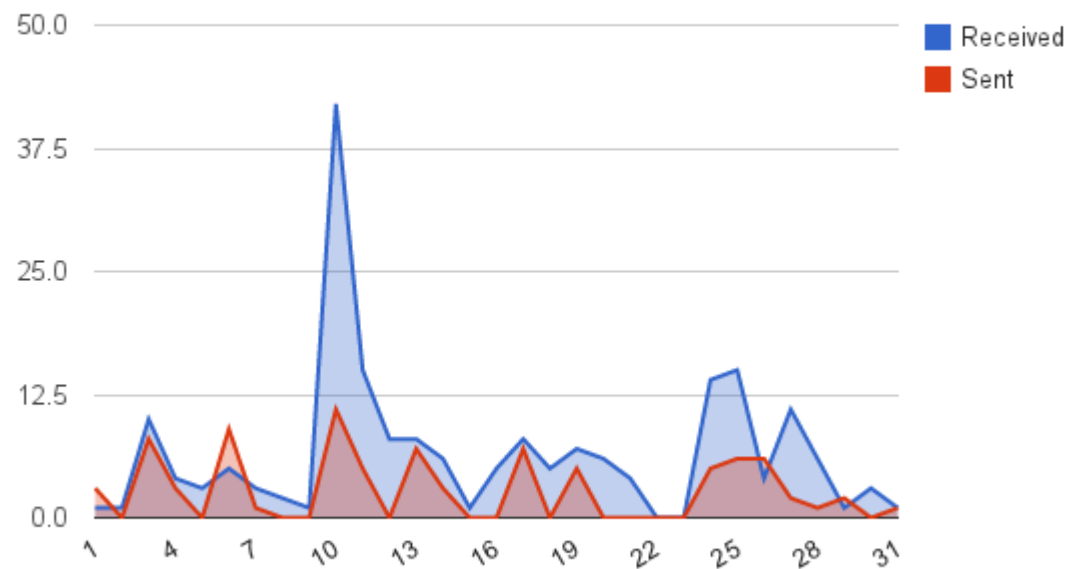

- **134 Periódicos**
- **2.412 Fascículos**
- **31.993 Artigos**
- **730.761 Citações**

■ New Visitor ■ Returning Visitor

Informações demográficas

Idioma ▾

País

Cidade

Sistema

Navegador

Sistema operacional

Provedor de serviços

Celular

Sistema operacional

Provedor de serviços

Resolução de tela

| Idioma | Sessões | Porcentagem de Sessões |
|-----------|-----------|------------------------|
| 1. pt-br | 4.639.851 | 76,11% |
| 2. es | 512.185 | 8,40% |
| 3. pt-pt | 254.508 | 4,18% |
| 4. en-us | 213.127 | 3,50% |
| 5. es-es | 168.842 | 2,77% |
| 6. en | 72.183 | 1,18% |
| 7. es-419 | 71.939 | 1,18% |
| 8. pt | 44.312 | 0,73% |
| 9. es-mx | 37.314 | 0,61% |
| 10. es-ar | 10.590 | 0,17% |

Facebook PePSIC

E-mails recebidos e enviados

E-mails recebidos e enviados mensal

E-mails recebidos e enviados semanal

E-mails recebidos e enviados mês a mês

Total de e-mails em 2014

- **3.859 recebidos**
- **2.109 enviados**