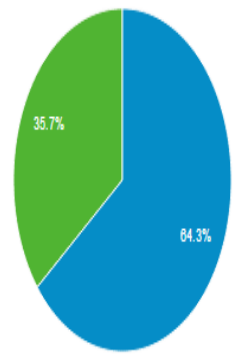

1º. Semestre 2015

- Curso EaD da Metodologia LILDBI
 - Uso da plataforma Moodle

Periódicos Eletrônicos em Psicologia

PePSIC em Números

- 2.412 fascículos
- 2 títulos novos
- 37 títulos atualizados
(2014)

PePSIC em Números

- 2.106 e-mails enviados
- 3.859 e-mails recebidos
- 6.095.029 visitas recebidas

PePSIC em Números

- 229 fascículos publicados
- 14 – Páginas prefaciais atualizadas
- 02 títulos novos

Portal PePSIC em Números

- **134 Periódicos**
- **2.412 Fascículos**
- **31.993 Artigos**
- **730.761 Citações**

■ New Visitor ■ Returning Visitor

Informações demográficas

Idioma ▾

País

Cidade

Sistema

Navegador