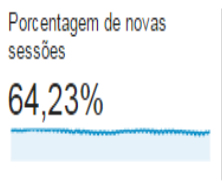

1º. Semestre 2015

- Curso EaD da Metodologia LILDBI
 - Uso da plataforma Moodle

Periódicos Eletrônicos em Psicologia

PePSIC em Números

- 2.412 fascículos
- 2 títulos novos
- 37 títulos atualizados
(2014)

PePSIC em Números

- 2.106 e-mails enviados
- 3.859 e-mails recebidos
- 6.095.029 visitas recebidas

PePSIC em Números

- 229 fascículos publicados
- 14 – Páginas prefaciais atualizadas
- 02 títulos novos

Portal PePSIC em Números

- **134 Periódicos**
- **2.412 Fascículos**
- **31.993 Artigos**
- **730.761 Citações**

■ New Visitor ■ Returning Visitor

Informações demográficas

Idioma ▾

País

Cidade

Sistema

Navegador

Sistema operacional

Provedor de serviços

Celular

Sistema operacional

Provedor de serviços

Resolução de tela

| Idioma | Sessões | Porcentagem de Sessões |
|-----------|-----------|------------------------|
| 1. pt-br | 4.639.851 | 76,11% |
| 2. es | 512.185 | 8,40% |
| 3. pt-pt | 254.508 | 4,18% |
| 4. en-us | 213.127 | 3,50% |
| 5. es-es | 168.842 | 2,77% |
| 6. en | 72.183 | 1,18% |
| 7. es-419 | 71.939 | 1,18% |
| 8. pt | 44.312 | 0,73% |
| 9. es-mx | 37.314 | 0,61% |
| 10. es-ar | 10.590 | 0,17% |